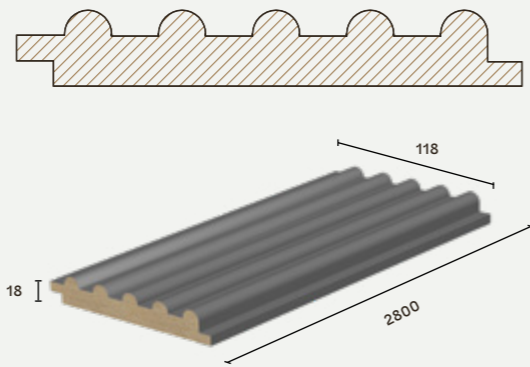

WP01 S039
SM Graphite