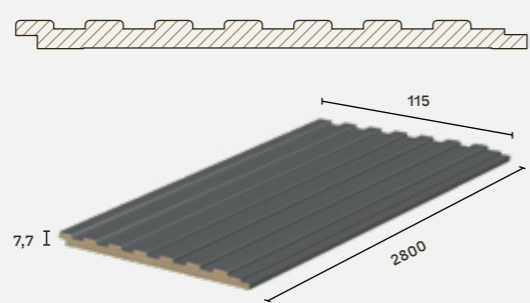

INTERIOR COLLECTION

FUNDERMAX | Interior 2.3 | Essential Collection

Compact HPL Panel 12mm

 0917 Nougat Artis Chesnut	 0085 White	 0662 Jade Green	 0957 Greige Honeymoon Chestnut
 0077 Charcoal	 0768 Sparrow	 0839 Cognac Aurora Oak	 0958 Chocolate Honeymoon Chestnut
 0406 Rockstar	 0955 Dark Panorana Walnut	 0080 Black