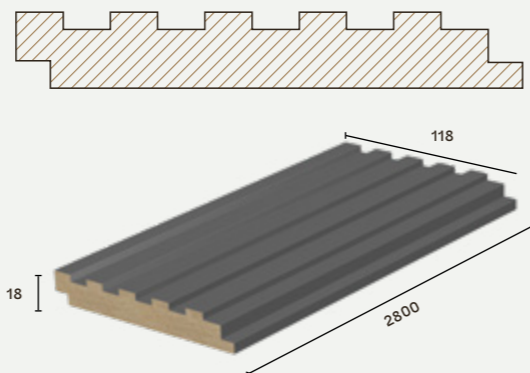

WP01 S039
SM Graphite

WP02 S010
SM White