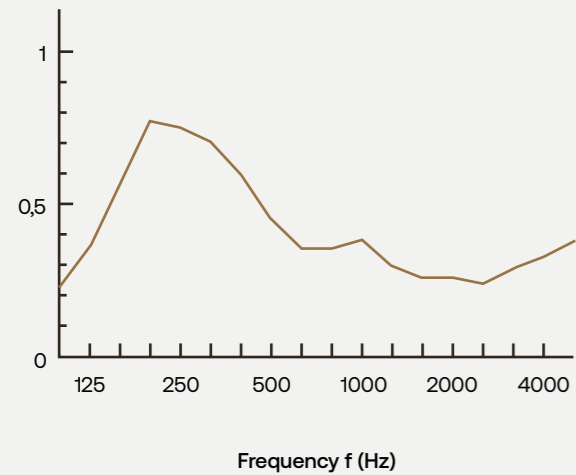

MDF PANEL ΗΧΟΑΠΟΡΡΟΦΗΤΙΚΑ

Με πιστοποίηση από το **Εθνικό Μετσόβιο Πολυτεχνείο**, το EIAcoustics LN.32/4 είναι **ιδανικό για γραφεία, σπίτια, στούντιο** και οποιονδήποτε χώρο θέλετε να μειώσετε την αντήχηση και να βελτιώσετε την συνολική ακουστική του.

ΠΛΑΙΣΙΑ ΑΛΟΥΜΙΝΙΟΥ

Εφαρμογές για ανοιγόμενες ή συρόμενες πόρτες

KESSEBÖHMER YouK

Ορθοστάτες ραφιών