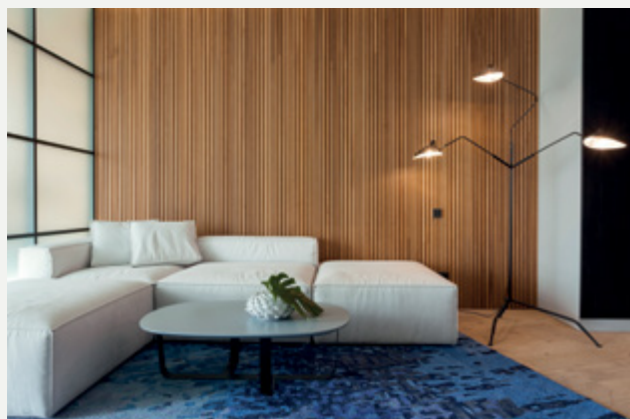

WP01 S039
SM Graphite