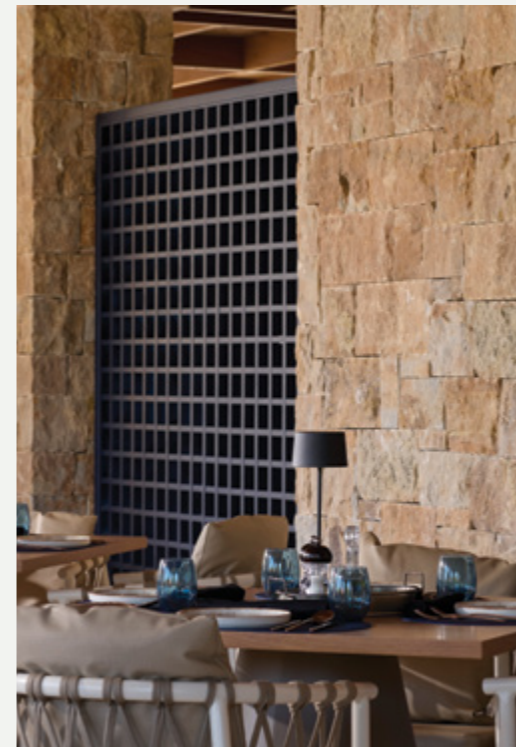

HOTEL IN KOLYMBIA, RODOS